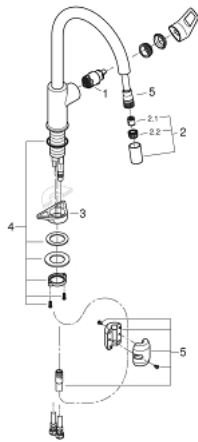

30 543 000 BAULOOP EINHAND-SPÜLTISCHBATTERIE, 1/2"

ERSATZTEILE, Juni 2021 – jetzt

- 1: Kartusche (Bestell-Nr. 46963000)
- 2: Auslaufbrause (Bestell-Nr. 48621000)
- 2.1: Rückflussverhinderer (Bestell-Nr. 08565000)
- 2.2: Mousseur (Bestell-Nr. 48624000)
- 3: Stabilisierungsplatte (Bestell-Nr. 05334000)
- 4: Schaftbefestigung (Bestell-Nr. 48384000)
- 5: Schlauch für Spültischbatterien mit herausziehbarer Dual Spülbrause oder Mousseurauslauf (Bestell-Nr. 48293000)